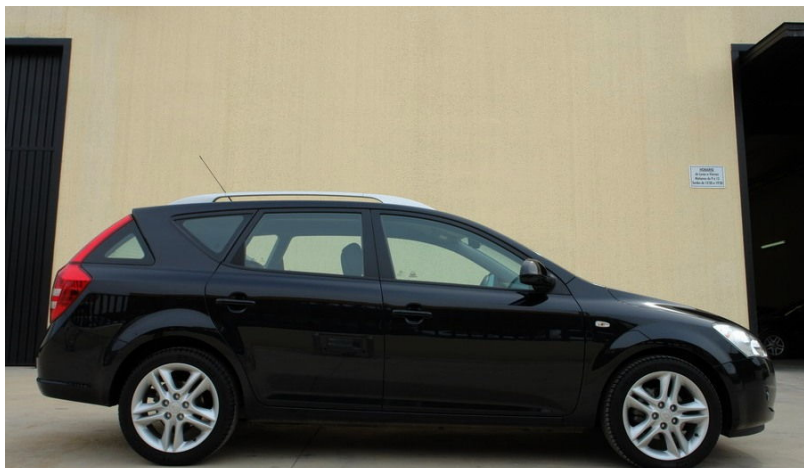

AUTOMOCIÓN PERE SL

Telf: 977 84 55 55 / Whatsapp: 618 770

006

www.automocionpere.com -

info@automocionpere.com

Pol. Ind. La Dreuera
C/ Metalurgia, 8
43470 La Selva del Camp - Tarragona

KIA CEE D 2.0 CRDI 140 CV, 6 VEL, -EMOTION-

Precio: 0€

Marca	KIA	Modelo	CEE D 2.0 CRDI 140 CV, 6 VEL, -EMOTION-
Kilometros		Cambio	
Año	24/05/2026	Color carrocería	NEGRO METALIZADO
Carrocería		Cilindrada	
Combustible	Diesel	CV / KW	
Interior color			