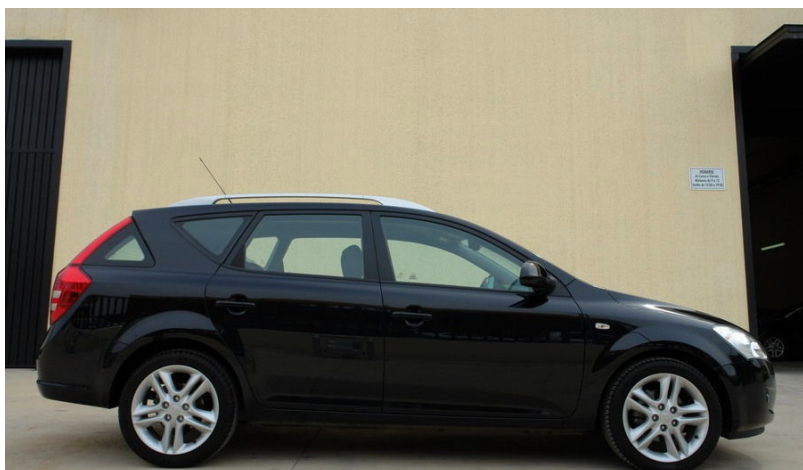

KIA CEE D 2.0 CRDI 140 CV, 6 VEL, -EMOTION-

Precio: 0€

| | | | |
|-----------------------|------------|-------------------------|---|
| Marca | KIA | Modelo | CEE D 2.0 CRDI 140 CV, 6 VEL, -EMOTION- |
| Kilometros | | Cambio | |
| Año | 05/04/2026 | Color carrocería | NEGRO METALIZADO |
| Carroceria | | Cilindrada | |
| Combustible | Diesel | CV / KW | |
| Interior color | | | |