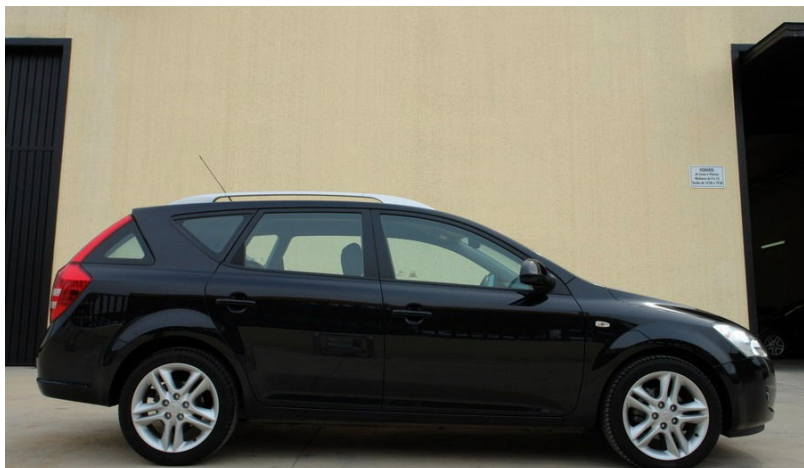

## **KIA CEE D 2.0 CRDI 140 CV, 6 VEL, -EMOTION-**

**Precio: 0€**

<b>Marca</b>	KIA	<b>Modelo</b>	CEE D 2.0 CRDI 140 CV, 6 VEL, -EMOTION-
<b>Kilometros</b>		<b>Cambio</b>	
<b>Año</b>	30/05/2026	<b>Color carrocería</b>	NEGRO METALIZADO
<b>Carrocería</b>		<b>Cilindrada</b>	
<b>Combustible</b>	Diesel	<b>CV / KW</b>	
<b>Interior color</b>			