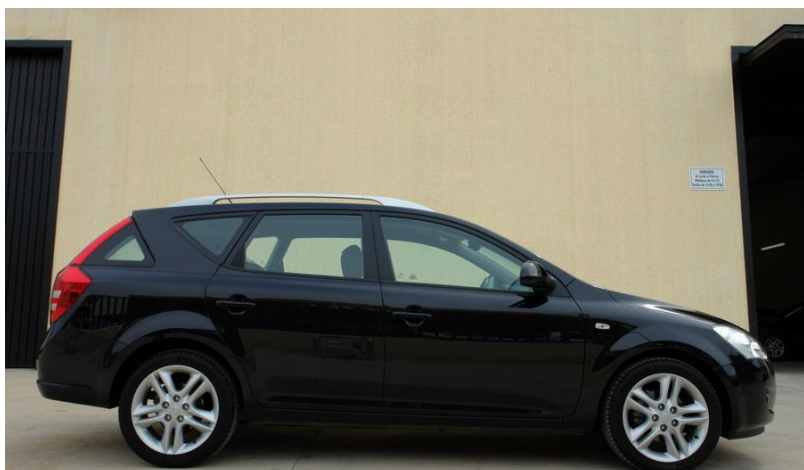

KIA CEE D 2.0 CRDI 140 CV, 6 VEL, -EMOTION-

Precio: 0€

Marca	KIA	Modelo	CEE D 2.0 CRDI 140 CV, 6 VEL, -EMOTION-
Kilometros		Cambio	
Año	19/04/2025	Color carrocería	NEGRO METALIZADO
Carrocería		Cilindrada	
Combustible	Diesel	CV / KW	
Interior color			