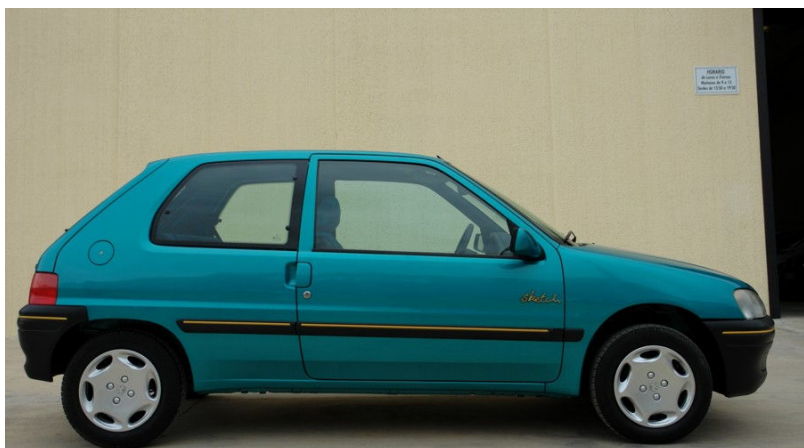

**AUTOMOCIÓN PERE SL**

**Telf: 977 84 55 55 / Whatsapp: 618 770**

**006**

**www.automocionpere.com -**

**info@automocionpere.com**

Pol. Ind. La Dreuera  
C/ Metalurgia, 8  
43470 La Selva del Camp - Tarragona

## PEUGEOT 106 1.1 60 CV

**Precio: 0€**

<b>Marca</b>	Peugeot	<b>Modelo</b>	106 1.1 60 CV
<b>Kilometros</b>	110.000 KMS.	<b>Cambio</b>	
<b>Año</b>	30/05/2026	<b>Color carrocería</b>	VERDE METALIZADO
<b>Carroceria</b>		<b>Cilindrada</b>	
<b>Combustible</b>	Gasolina	<b>CV / KW</b>	
<b>Interior color</b>			